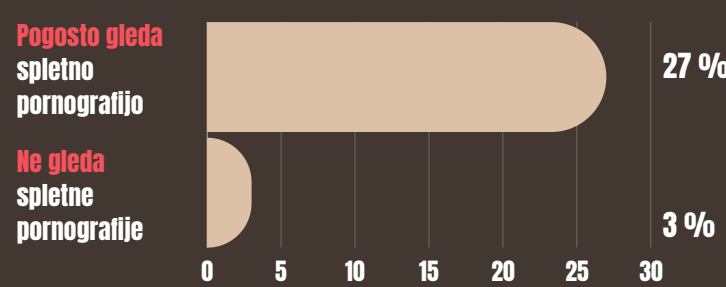

VPLIV GLEDANJA SPLETNE PORNOGRAFIJE NA STALIŠČA DO SPOLNOSTI IN TVEGANJA VEDENJA NA SPLETU

ŠKODLJIVA IN STREOTIPNA STALIŠČA

Moški mora biti v spolnosti dominanten in nasilen, ženska pa mora v tem uživati.

Ženska mora vedno zadovoljiti moškega v spolnosti.

Moški mora imeti mišičasto telo in biti vedno pripravljen na spolni odnos.

Nasilje je normalen del spolnosti.

Osnovna šola

TVEGANA VEDENJA

So posneli in delili svoj gol ali razgaljen posnetek.

Osnovna šola

Srednja šola

So delili gole posnetke drugih oseb brez soglasja.

Osnovna šola

Srednja šola

So prejeli spolne, gole ali razgaljene slike oz. videe druge osebe.

Osnovna šola

Srednja šola