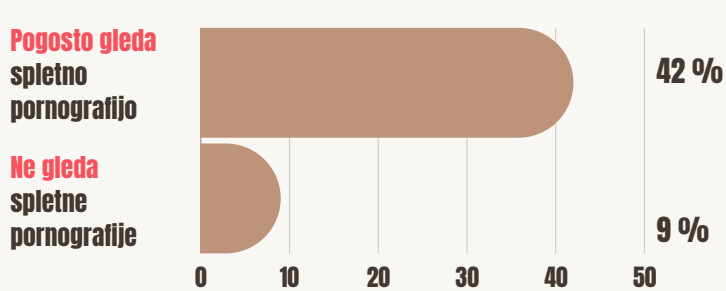

VPLIV GLEDANJA SPLETNE PORNOGRAFIJE NA STALIŠČA DO SPOLNOSTI IN TVEGANJA VEDENJA NA SPLETU

ŠKODLJIVA IN STREOTIPNA STALIŠČA

Moški mora biti v spolnosti dominanten in nasilen, ženska pa mora v tem uživati.

Ženska mora vedno zadovoljiti moškega v spolnosti.

Moški mora imeti mišičasto telo in biti vedno pripravljen na spolni odnos.

Nasilje je normalen del spolnosti.

Osnovna šola

TVEGANA VEDENJA

So posneli in delili svoj gol ali razgaljen posnetek.