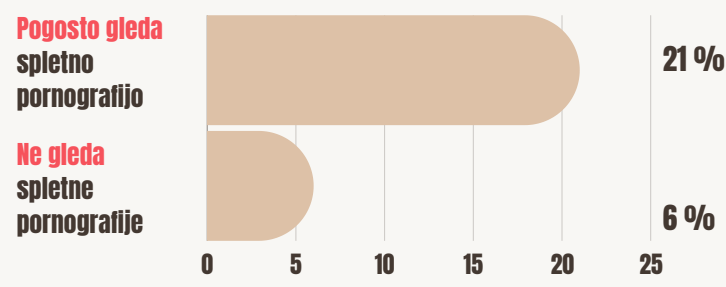

VPLIV GLEDANJA SPLETNE PORNOGRAFIJE NA STALIŠČA DO SPOLNOSTI IN TVEGANJA VEDENJA NA SPLETU

ŠKODLJIVA IN STREOTIPNA STALIŠČA

Moški mora biti v spolnosti dominanten in nasilen, ženska pa mora v tem uživati.

Osnovna šola

Srednja šola

So delili gole posnetke drugih oseb brez soglasja.

Osnovna šola

Srednja šola

So prejeli spolne, gole ali razgaljene slike oz. videe druge osebe.

Osnovna šola

Srednja šola

So si želeli prejeti take posnetke drugih oseb.

Osnovna šola

Srednja šola