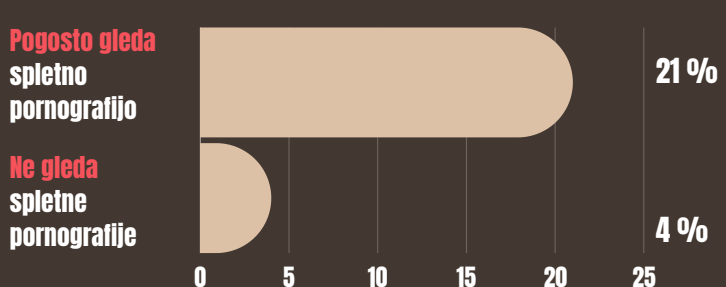

VPLIV GLEDANJA SPLETNE PORNOGRAFIJE NA STALIŠČA DO SPOLNOSTI IN TVEGANJA VEDENJA NA SPLETU

ŠKODLJIVA IN STREOTIPNA STALIŠČA

Moški mora biti v spolnosti dominanten in nasilen, ženska pa mora v tem uživati.

Ženska mora vedno zadovoljiti moškega v spolnosti.

Moški mora imeti mišičasto telo in biti vedno pripravljen na spolni odnos.

Nasilje je normalen del spolnosti.

Osnovna šola

TVEGANA VEDENJA

So posneli in delili svoj gol ali razgaljen posnetek.

Osnovna šola

Srednja šola

So delili gole posnetke drugih oseb brez soglasja.

Osnovna šola

Srednja šola

So prejeli spolne, gole ali razgaljene slike oz. videe druge osebe.

Osnovna šola

Srednja šola