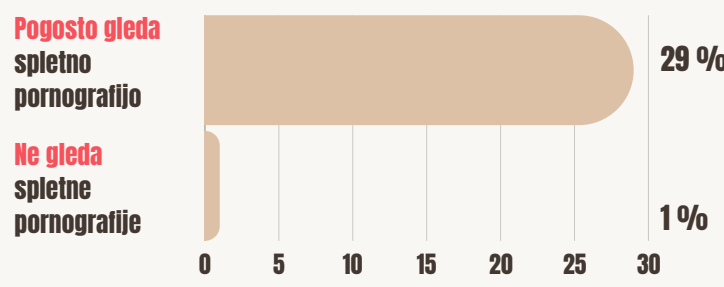

VPLIV GLEDANJA SPLETNE PORNOGRAFIJE NA STALIŠČA DO SPOLNOSTI IN TVEGANJA VEDENJA NA SPLETU

ŠKODLJIVA IN STREOTIPNA STALIŠČA

Moški mora biti v spolnosti dominanten in nasilen, ženska pa mora v tem uživati.

Ženska mora vedno zadovoljiti moškega v spolnosti.

Moški mora imeti mišičasto telo in biti vedno pripravljen na spolni odnos.

Nasilje je normalen del spolnosti.

Osnovna šola

TVEGANA VEDENJA

So posneli in delili svoj gol ali razgaljen posnetek.

Osnovna šola

Srednja šola

So delili gole posnetke drugih oseb brez soglasja.

Osnovna šola

Srednja šola

So prejeli spolne, gole ali razgaljene slike oz. videe druge osebe.

Osnovna šola

Srednja šola