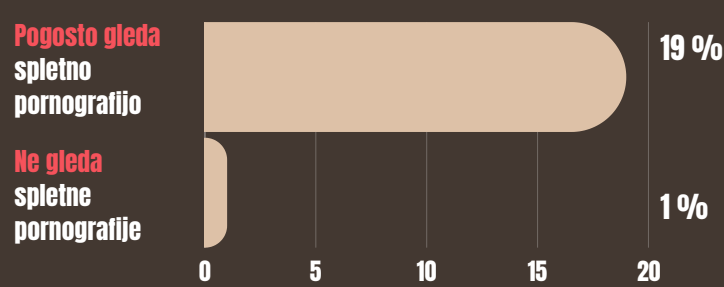

VPLIV GLEDANJA SPLETNE PORNOGRAFIJE NA STALIŠČA DO SPOLNOSTI IN TVEGANJA VEDENJA NA SPLETU

ŠKODLJIVA IN STREOTIPNA STALIŠČA

Moški mora biti v spolnosti dominanten in nasilen, ženska pa mora v tem uživati.

Ženska mora vedno zadovoljiti moškega v spolnosti.

Moški mora imeti mišičasto telo in biti vedno pripravljen na spolni odnos.

Nasilje je normalen del spolnosti.

Osnovna šola

TVEGANA VEDENJA

So posneli in delili svoj gol ali razgaljen posnetek.

Osnovna šola

Srednja šola

So delili gole posnetke drugih oseb brez soglasja.

Osnovna šola

Srednja šola

So prejeli spolne, gole ali razgaljene slike oz. videe druge osebe.

Osnovna šola

Srednja šola