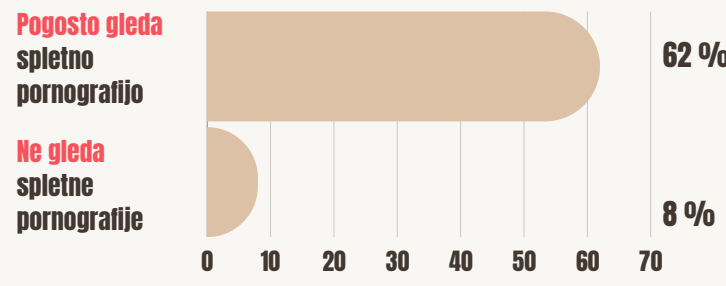

VPLIV GLEDANJA SPLETNE PORNOGRAFIJE NA STALIŠČA DO SPOLNOSTI IN TVEGANJA VEDENJA NA SPLETU

ŠKODLJIVA IN STREOTIPNA STALIŠČA

Moški mora biti v spolnosti dominanten in nasilen, ženska pa mora v tem uživati.

Osnovna šola

Srednja šola

So delili gole posnetke drugih oseb brez soglasja.

Osnovna šola

Srednja šola

So prejeli spolne, gole ali razgaljene slike oz. videe druge osebe.

Osnovna šola

Srednja šola

So si želeli prejeti take posnetke drugih oseb.

Osnovna šola

Srednja šola