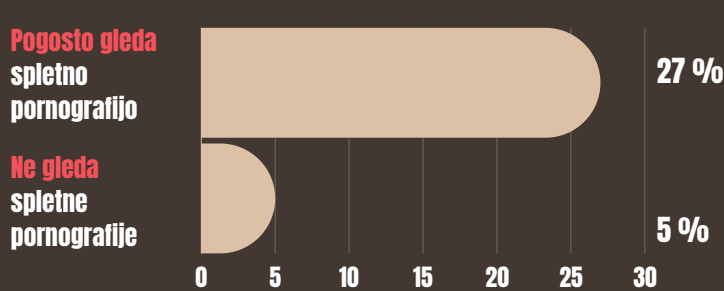

VPLIV GLEDANJA SPLETNE PORNOGRAFIJE NA STALIŠČA DO SPOLNOSTI IN TVEGANJA VEDENJA NA SPLETU

ŠKODLJIVA IN STREOTIPNA STALIŠČA

Moški mora biti v spolnosti dominanten in nasilen, ženska pa mora v tem uživati.

Ženska mora vedno zadovoljiti moškega v spolnosti.

Moški mora imeti mišičasto telo in biti vedno pripravljen na spolni odnos.

Nasilje je normalen del spolnosti.

Osnovna šola

TVEGANA VEDENJA

So posneli in delili svoj gol ali razgaljen posnetek.