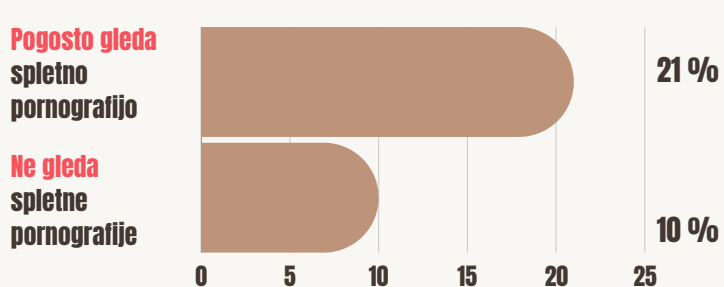

VPLIV GLEDANJA SPLETNE PORNOGRAFIJE NA STALIŠČA DO SPOLNOSTI IN TVEGANJA VEDENJA NA SPLETU

ŠKODLJIVA IN STREOTIPNA STALIŠČA

Moški mora biti v spolnosti dominanten in nasilen, ženska pa mora v tem uživati.

Ženska mora vedno zadovoljiti moškega v spolnosti.

Moški mora imeti mišičasto telo in biti vedno pripravljen na spolni odnos.

Nasilje je normalen del spolnosti.

Osnovna šola

TVEGANA VEDENJA

So posneli in delili svoj gol ali razgaljen posnetek.